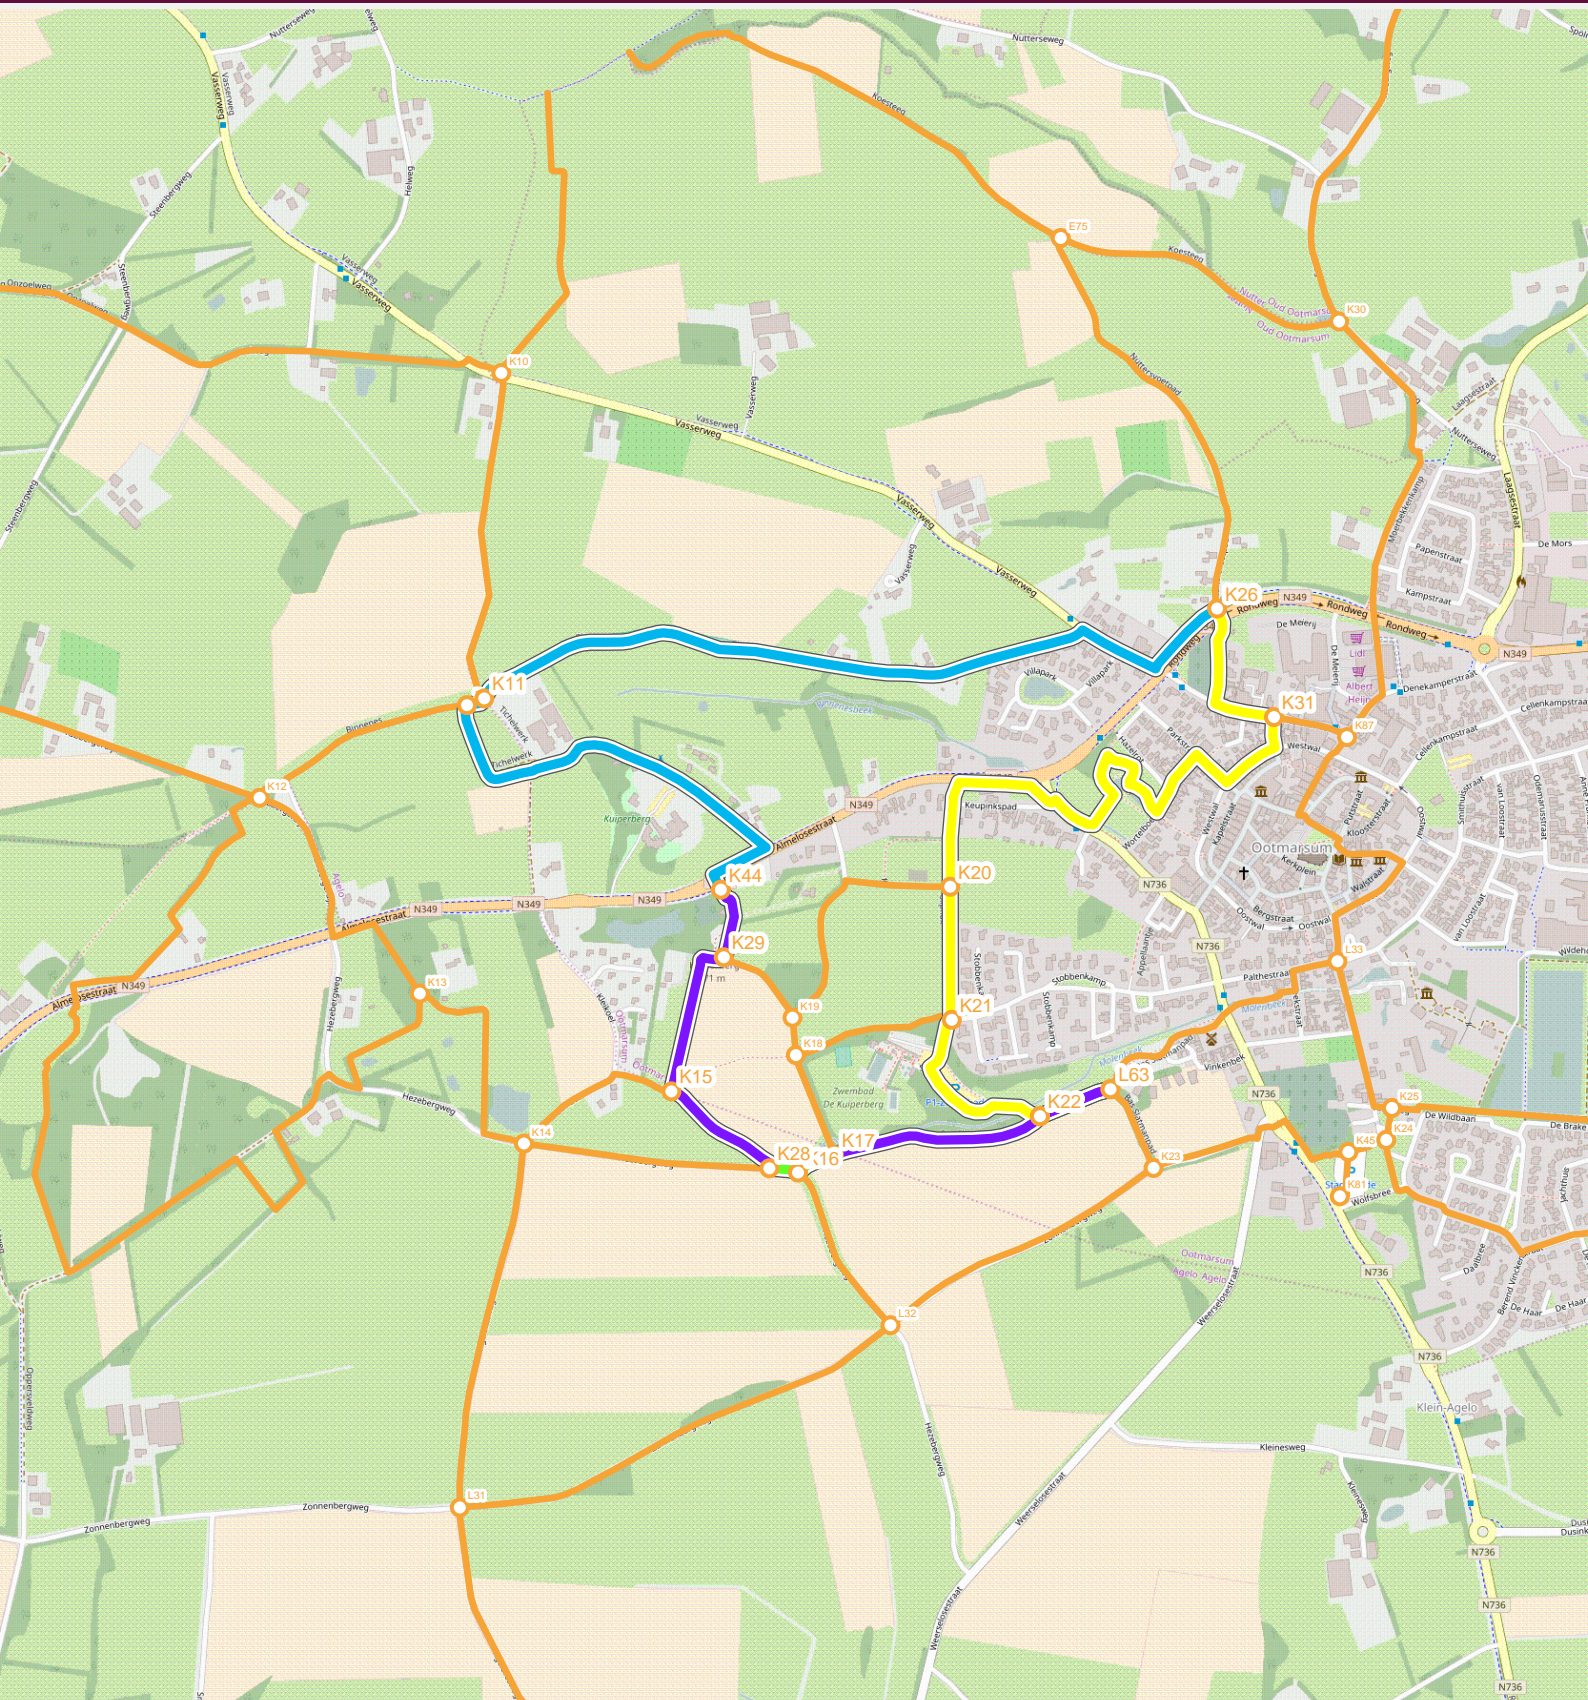

# Wandelroute Kuiperberg, Binnenes en Engels' Tuin

# Wandelroute Kuiperberg, Binnenes en Engels' Tuin

*Deze wandeling voert u langs kleine beekjes naar de Kuiperberg en de Binnenes verder naar de Engels' Tuin, het stadspark van Ootmarsum en tenslotte weer terug naar de molen.*

*Geniet van de mooie vergezichten!*

*Molenstichting Oude Hengel Ootmarsum.*